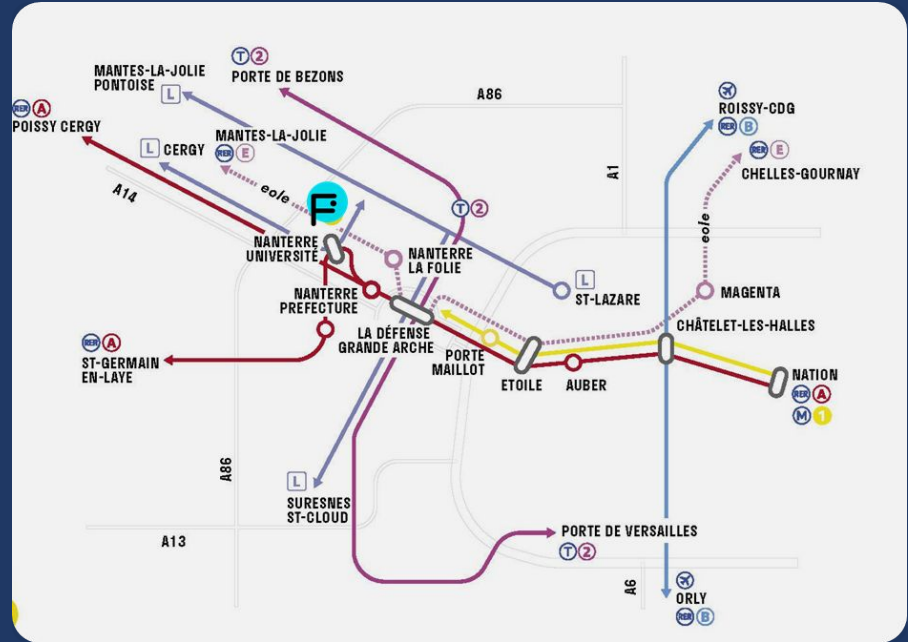

“Office hours” de consultants & fournisseurs de service

Une **localisation idéale**, à 15 minutes de Paris et accessible facilement à la livraison

- ✓ 6 minutes à pieds du RER A et de l'Université Paris Nanterre.
- ✓ 7 minutes en RER A du quartier d'affaires de la Défense.
- ✓ 3 minutes à pied de l'éco-quartier "Les Groupes".
- ✓ Accessibilité routière :
 - A86 à proximité immédiate
 - D914 dans le prolongement du BVD circulaire de la Défense